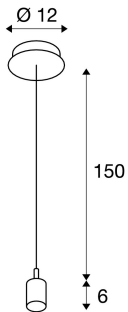

FENDA

suspension, intérieur, noir, E27, 60W, sans abat-jour

Le câble de suspension FENDA avec patère, issu de notre système de suspension MIX & MATCH permet une création personnalisée avec les abat-jours FENDA. La douille E27 intégrée au luminaire permet de l'utiliser avec des sources LED et basse consommation.

INFORMATIONS TECHNIQUES

Réf. :	155560
Douille	E27
Nombre de douilles	1
Lampes incluses	0
Tension nominale primaire	230V ~50Hz mA/V
Longueur du câble de suspension	150.0 cm
Poids net	0.433 kg
Poids brut	0.528 kg
Code IP	IP 20
Classe de protection	I
Montage	En saillie
Détails de montage	Plafond
Puissance en watts	60.0 W
Coloris	noir