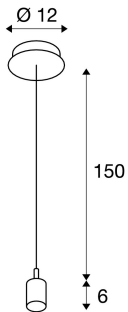

Suspension à tige FENDA

A60, noire, sans abat-jour, max. 60 W

Le système de suspension à tige FENDA avec patère de notre système MIX & MATCH permet des configurations individuelles avec les abat-jours FENDA. Grâce à la douille E27 incorporée, la lampe convient pour les ampoules à LED et économiques.

INFORMATIONS TECHNIQUES

N° art. :	155560
Douille	E27
Nombre de douilles	1
Lampes incluses	0
Tension nominale primaire	230V ~50Hz mA/V
Long. du câble de suspension	150.0 cm
Poids net	0.433 kg
Poids brut	0.528 kg
Code IP	IP 20
Indice de protection	I
Montage	Apparent
Infos de montage	Plafond
Wattage	60.0 W
Coloris	noir

Ampoule conseillée

1002126	Ampoule LED , A60, E27, 2200-2700 K, 280°, 7 W
1002127	Ampoule LED , A60, E27, 2700 K, 280°, 7 W, switch dim

Accessoires

155570	Recouvrement FENDA , verre acrylique blanc, Ø 29,8 cm
156100	Recouvrement FENDA , verre acrylique blanc, Ø 45,5 cm