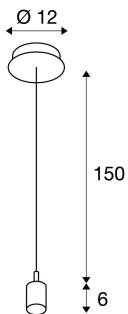

FENDA

suspensión pendular, A60, negro, sin pantalla, 60 W como máximo

La suspensión pendular FENDA con rosetón de techo de nuestro sistema de luminarias suspendidas MIX & MATCH permite una combinación individual con pantallas para luminarias FENDA. Gracias al casquillo E27 incorporado, la luminaria es apta para ledes y bombillas de bajo consumo.

Datos técnicos

Art. N.º:	155560
Casquillo	E27
Número de casquillos	1
Bombilla(s) incluida(s)	0
Voltaje nominal primario	230V ~50Hz mA/V
Longitud de suspensión	150.0 cm
Peso neto	0.433 kg
Peso bruto	0.528 kg
Código IP	IP 20
Clase de protección	I
Montaje	Superficie
Detalles de montaje	Techo
Potencia	60.0 W
Color	negro

Bombilla recomendada

1002126	Bombilla LED , A60, E27, 2200-2700K, 280°, 7W
1002127	Bombilla LED , A60, E27, 2700K, 280°, 7W, switch dim

Accesorios

155570	FENDA , cubierta, metacrilato blanco, Ø 29,8 cm
156100	FENDA , cubierta, metacrilato blanco, Ø 45,5 cm