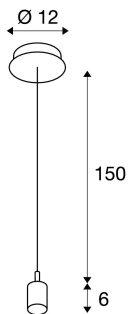

## FENDA

Pendelabhängung, A60, schwarz, ohne Schirm, max. 60W

Die FENDA Pendelabhängung mit Deckenrosette aus unserem MIX & MATCH Pendelleuchten System ermöglicht eine individuelle Zusammenstellung mit FENDA Leuchterschirmen. Durch den verbauten E27 Sockel ist die Leuchte für LED- und Energiesparleuchtmittel geeignet.

## TECHNISCHE DATEN

Art. Nr.:	155560
Fassung	E27
Anzahl Fassungen	1
Leuchtmittel inklusive	0
Primäre Nennspannung	230V ~50Hz mA/V
Pendellänge	150.0 cm
Nettogewicht	0.433 kg
Bruttogewicht	0.528 kg
IP Code	IP 20
Schutzklasse	I
Montage	Aufbau
Montagedetails	Decke
Wattage	60.0 W
Farbe	schwarz