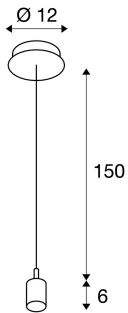

FENDA

подвес для светильника, A60, черный, без абажура, макс. 60 Вт

Подвес для светильника FENDA из серии FENDA Mix & Match позволяет создать индивидуальный дизайн с помощью разноцветных абажуров FENDA. Благодаря установленному цоколю E27 в светильнике можно использовать светодиодные и энергосберегающие источники света.

Технические характеристики

| | |
|----------------------------------|------------------|
| Тов. №: | 155560 |
| Патрон | E27 |
| Количество патронов | 1 |
| Включая источник света | 0 |
| Номинальное первичное напряжение | 230V ~50Hz mA/V |
| Длина подвесного светильника | 150.0 cm |
| Вес нетто | 0.433 kg |
| вес брутто | 0.528 kg |
| IP Code | IP 20 |
| Класс защиты | I |
| Сборка | MOUNTING_SURFACE |
| Детали сборки | Потолок |
| Мощность | 60.0 W |
| Цвет | черный |