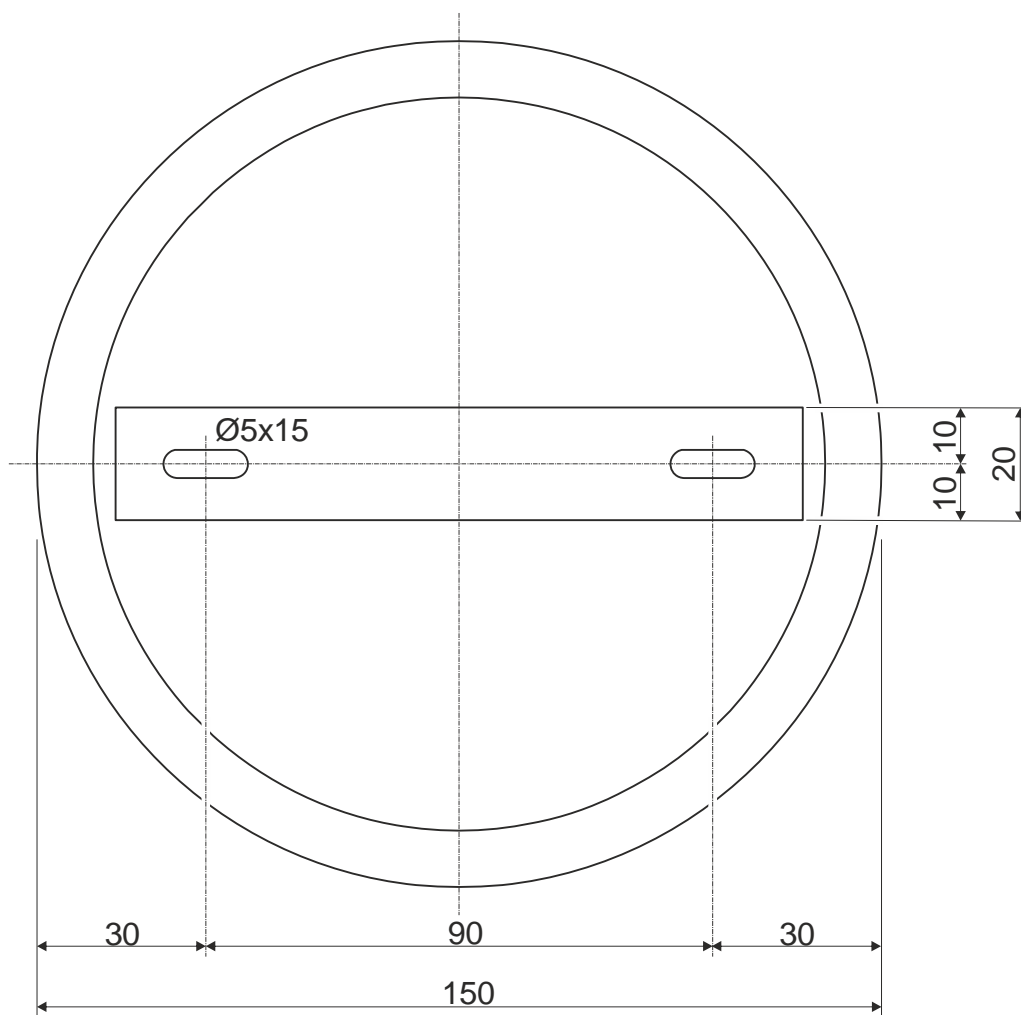

Art.-Nr. 155432

Name: SOPRANA PD-2

Maße / Dimensions mm
Nicht maßstabgetreu
Not in scale

21.03.2014 © by SLV Elektronik GmbH

Technische Änderungen vorbehalten. Technical Details are subject to change. Les détails techniques sont sujet à des changements. Nos reservamos el derecho a modificaciones técnicas. Modifiche tecniche riservate. Behoudens technische wijzigingen. Ret til tekniske ændringer forbeholdes. Zmiany techniczne zastrzeżone. Сохраняется право на внесение технических изменений. Tekniska ändringar kan förekomma. Teknik değişiklik yapma hakkı saklıdır. A technikai részletek termékenként változhatnak.