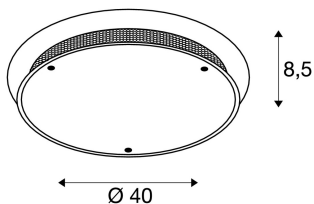

GLASSA

потолочный светильник, TC-(D,H,T,Q)SE, круглый, сатинированное стекло, макс. 120 Вт

Высококачественный настенный и потолочный светильник GLASSA изготовлен из стекла, закрепленного стальными элементами. Светильник GLASSA предназначен для использования со стандартными и энергосберегающими лампами, оснащенными цоколем E27, и может быть напрямую подключен к сети 230 В.

Технические характеристики

Тов. №:	155185
Патрон	E27
Количество патронов	2
Включая источник света	0
Номинальное первичное напряжение	220-240V ~50/60Hz mA/V
Высота	8.5 cm
Диаметр	40.0 cm
Вес нетто	3.214 kg
вес брутто	4.053 kg
IP Code	IP 20
Класс защиты	I
Сборка	MOUNTING_SURFACE
Детали сборки	Потолок, Стена
Мощность	60.0 W
Цвет	прозрачный
BIG WHITE Seite	317