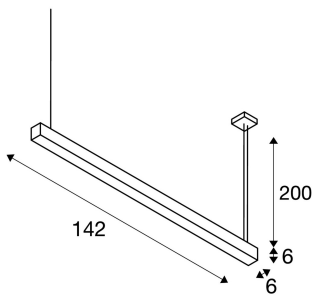

Q-LINE

подвесной светильник, однорожковый, светодиодный, 3000 К, серебристый, 2x18,2 Вт и 1x7,5 Вт

Настенный светильник Q-LINE доступен с различными вариантами корпуса (белый, черный и серебристо-серый) на выбор. Установленный снизу рассеиватель из акрилового стекла обеспечивает безбликовое освещение. Встроенные светодиоды с теплым белым цветом свечения обеспечивают световой поток 3200 лм. Благодаря наличию светодиодного драйвера светильник можно напрямую подключать к сети напряжением 230 В.

Технические характеристики

Тов. №:	155124
Включая источник света	0
Количество различных источников света	1
Номинальное первичное напряжение	220-240V ~50/60Hz mA/V
Вторичный ток / вторичное напряжение	250 mA/V
Длина	142.0 cm
Длина подвесного светильника	200.0 cm
Ширина	6.0 cm
Высота	6.0 cm
Вес нетто	3.2 kg
вес брутто	3.84 kg
IP Code	IP 20
Класс защиты	I
Сборка	MOUNTING_SURFACE
Детали сборки	Потолок
Мощность	40.0 W
Световой поток	3200 lm
Цветовая температура	3000 Kelvin
Половинный угол	120 °
Цвет	серый
CRI	>80
Binning	4