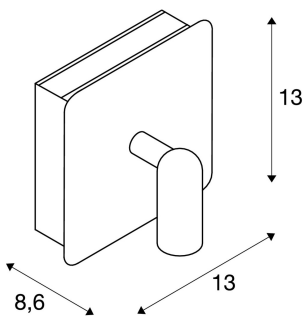

TEHNIČNI PODATKI

Št. art.:	155106
Priložene žarnice	0
Število različnih svetlobnih rež	2
Primarna nazivna napetost	220-240V ~50/60Hz mA/V
Sekundarni tok/Sekundarna napetost	350 mA/V
Navpično območje nagibanja	90 °
Vodoravno območje vrtenja	350 °
Širina	13.0 cm
Višina	13.0 cm
Globina	8.6 cm
Neto teža	0.536 kg
Bruto teža	0.619 kg
IP koda	IP 20
Zaščitni razred	I
Montaža	Nadgradnja
Podrobnosti montaže	Stena
El. moč	3.8 W
Lumini	157 lm
Barvna temperatura	3000 Kelvin
Kot sevanja	32 °
Barva	rdeča
CRI	>80