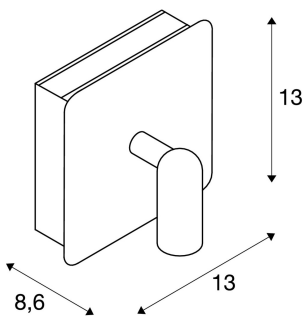

TEHNIČNI PODATKI

Št. art.:	155105
Priložene žarnice	0
Število različnih svetlobnih rež	2
Primarna nazivna napetost	220-240V ~50/60Hz mA/V
Sekundarni tok/Sekundarna napetost	350 mA/V
Navpično območje nagibanja	90 °
Vodoravno območje vrtenja	350 °
Širina	13.0 cm
Višina	13.0 cm
Globina	8.6 cm
Neto teža	0.537 kg
Bruto teža	0.624 kg
IP koda	IP 20
Zaščitni razred	I
Montaža	Nadgradnja
Podrobnosti montaže	Stena
El. moč	3.8 W
Lumini	157 lm
Barvna temperatura	3000 Kelvin
Kot sevanja	32 °
Barva	zelena
CRI	>80