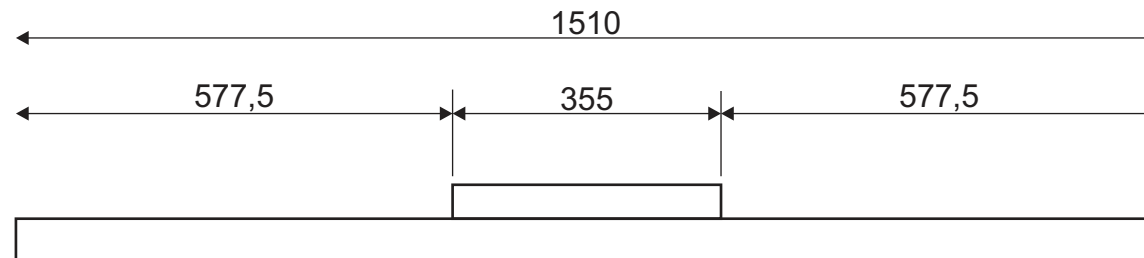

Item-no. 155001 / 155002

(mm)

not in scale

nicht maßstäblich

13.03.2018 SLV GmbH

Technische Änderungen vorbehalten. Technical Details are subject to change. Les détails techniques sont sujet à des changements.