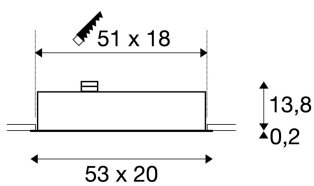

## Технические характеристики

Тов. №:	154652
Патрон	G53
Источник света	QR111
Количество патронов	3
Включая источник света	0
Номинальное первичное напряжение	12V ~50/60Hz mA/V
Длина	53.0 cm
Ширина	20.0 cm
Высота	14.0 cm
Установочная длина	51.0 cm
Установочная ширина	18.0 cm
Установочная глубина	14.0 cm
Вес нетто	2.859 kg
вес брутто	3.618 kg
IP Code	IP 20
Класс защиты	III
Сборка	MOUNTING_RECESSED
Детали сборки	Потолок
Мощность	50.0 W
Цвет	Хром