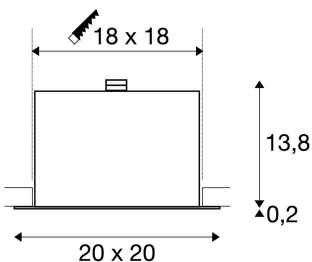

AIXLIGHT 1

inbouwarmatuur, met één lichtbron, QR-LP111, chroom/zwart, max. 50 W

De laagspanning plafondbinbouwarmatuur AIXLIGHT FLAT beschikt over in alle richtingen kantelbare lamphouders en is voor de toepassing van laagspanning halogeenlichtbronnen van het type QRB111 ontworpen. De binnenzijde van de lampbehuizing van aluminium en staal is zwart gelakt, wat de kijker een beeld van vrij hangende lampenkoppen geeft. De verchromd frame rondt de AIXLIGHT 1 optisch af. Voor het gebruik van de armatuur is een geschikte transformator met 12 V wisselspanning nodig.

TECHNISCHE SPECIFICATIES

Art.nr.:	154622
Fitting	G53
Lichtbronnen	QR111
Aantal fittingen	1
Inclusief lampen	0
Primaire nominale spanning	12V ~50/60Hz mA/V
Lengte	20.0 cm
Breedte	20.0 cm
Hoogte	14.0 cm
Inbouwlengte	18.0 cm
Inbouwbreedte	18.0 cm
Inbouwdiepte	14.0 cm
Nettogewicht	1.269 kg
Brutogewicht	1.742 kg
Veiligheidsklasse	III
Montage	Inbouw
Montagebeschrijving	Plafond
Wattage	50.0 W