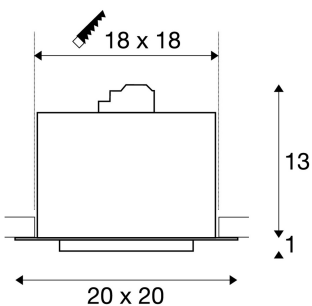

AIXLIGHT 1

встраиваемый светильник, однорожковый,
QPAR111, хром/черный, макс. 75 Вт

Высоковольтный встраиваемый потолочный светильник AIXLIGHT 1 имеет карданную регулировку наклона и создан для работы с высоковольтными галогенными источниками света типа ES111. Внутренняя сторона корпуса лампы из алюминия и стали окрашена в черный цвет, что создает ощущение того, что рожки светильника парят. Хромированная рама дополняет внешний облик светильника AIXLIGHT 1. Светильник можно напрямую подключать к сети напряжением 230 В.

Технические характеристики

Тов. №:	154602
Патрон	GU10
Источник света	QPAR111
Количество патронов	1
Включая источник света	0
Номинальное первичное напряжение	230V ~50Hz mA/V
Длина	20.0 cm
Ширина	20.0 cm
Высота	14.0 cm
Установочная длина	18.0 cm
Установочная ширина	18.0 cm
Установочная глубина	14.0 cm
Вес нетто	1.305 kg
вес брутто	1.677 kg
IP Code	IP 20
Класс защиты	I
Сборка	MOUNTING_RECESSED
Детали сборки	Потолок
Мощность	75.0 W
Цвет	Хром