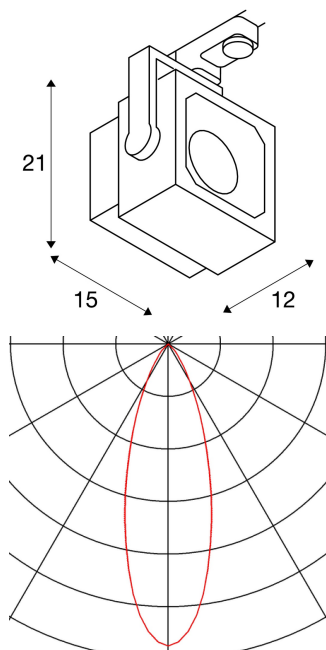

Spot EURO CUBE pour rail triphasé 230V

LED, 3000K, blanc, 30°, incl. adaptateur triphasé

Projecteur EURO CUBE orientable et inclinable avec adaptateur correspondant pour système de rail triphasé 230V. Conçu comme spot LED haute puissance à la fois attractif et décent pour une installation dans les commerces ou sur les stands d'exposition, ce spot, disponible dans plusieurs coloris et couleurs d'éclairage, dispose d'un module LED COB Premium avec un indice de rendu des couleurs particulièrement élevé. La longévité du module est garantie par un radiateur intégré dans le design existant.

INFORMATIONS TECHNIQUES

Réf. :	152741
Lampes incluses	0
Tension nominale primaire	220-240V ~50/60Hz mA/V
Plage d'inclinaison verticale	170 °
Plage de rotation horizontale	350 °
Longueur	15.0 cm
Hauteur	21.0 cm
Poids net	1.257 kg
Poids brut	1.524 kg
Code IP	IP 20
Classe de protection	I
Montage	En saillie
Détails de montage	Plafond, Rail plafond
Puissance en watts	28.5 W
Lumen	2150 lm
Température de couleur	3000 Kelvin
Angle de rayonnement	30 °
Coloris	blanc
IRC	>90
Binning	6
Durée de vie	25000 h