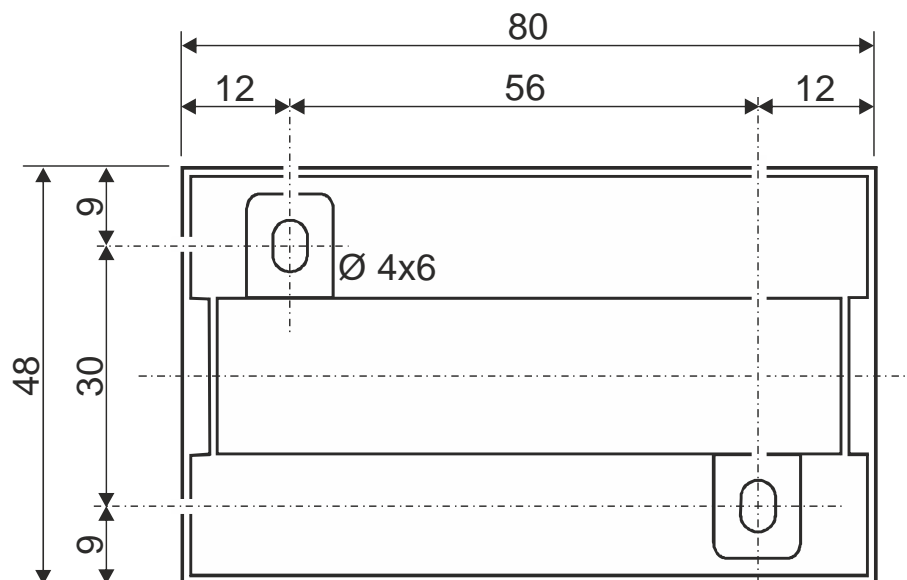

Art.-Nr. 151982/84
Name: NEPRO WALL

Maße / Dimensions mm
Nicht maßstabgetreu
Not in scale

18.09.2013 © by SLV Elektronik GmbH

Technische Änderungen vorbehalten. Technical Details are subject to change. Les détails techniques sont sujet à des changements. Nos reservamos el derecho a modificaciones técnicas. Modifiche tecniche riservate. Behoudens technische wijzigingen. Ret til tekniske ændringer forbeholdes. Zmiany techniczne zastrzeżone. Сохраняется право на внесение технических изменений. Tekniska ändringar kan förekomma. Teknik değişiklik yapma hakkı saklıdır.