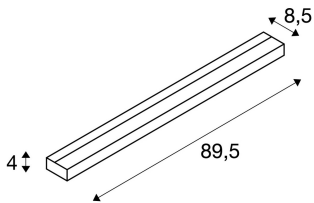

## Applique SEDO 21

T16, carrée, alu brossé, verre satiné, 89,5 x 8,5 x 4 cm (Lxlxh), ampoule économique, max. 21W

L'applique SEDO 21 en aluminium brossé est dotée d'un écran en verre satiné. Mise au point pour l'utilisation de tubes fluorescents économiques T5, l'applique SEDO 21, équipée d'un ballast incorporé, peut directement être branchée à l'alimentation 230 V.

## INFORMATIONS TECHNIQUES

N° art. :	151772
Douille	G5
Ampoule	T16
Nombre de douilles	1
Lampes incluses	0
Tension nominale primaire	230V ~50Hz mA/V
Largeur	89.5 cm
Hauteur	4.0 cm
Profondeur	8.5 cm
Poids net	1.994 kg
Poids brut	2.319 kg
Code IP	IP 20
Indice de protection	I
Montage	Apparent
Infos de montage	Mur
Wattage	22.0 W
Coloris	alu