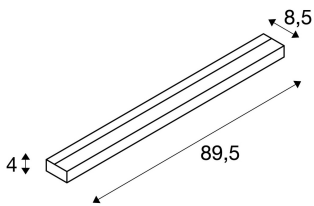

SEDO 21

stenska svetilka, T16, oglata, bela, peskano steklo,
D/Š/V 89,5/8,5/4 cm, energijsko varčna žarnica, maks.
21W

Bela različica stenske svetilke SEDO 21 je izdelana iz aluminija in opremljena s pokrovom iz peskanega stekla. Stenska svetilka SEDO 21 je bila oblikovana za uporabo z energijsko varčnimi T5 fluorescenčnimi sijalkami. Ima že vgrajeno predvklonno napravo in je pripravljena na takojšnje priključitev na omrežje z napetostjo 230 V.

TEHNIČNI PODATKI

Št. art.:	151771
Okov	G5
Žarnica	T16
Število okovov	1
Priložene žarnice	0
Primarna nazivna napetost	230V ~50Hz mA/V
Širina	89.5 cm
Višina	4.0 cm
Globina	8.5 cm
Neto teža	2.037 kg
Bruto teža	2.359 kg
IP koda	IP 20
Zaščitni razred	I
Montaža	Nadgradnja
El. moč	22.0 W
Barva	bela