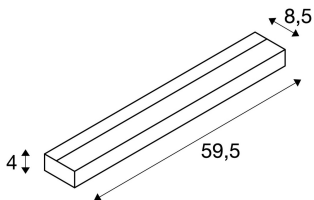

Applique SEDO 14

T16, carré, aluminium brossé, verre satiné, L/I/H
59,5/8,5/4 cm, lampe basse consommation, max. 14W

L'applique SEDO 14 est fabriquée en aluminium brossé et est munie d'un cache en verre satiné. Conçue pour l'utilisation de tubes fluorescents basse consommation T5, l'applique SEDO 14, déjà équipée d'un ballast, est prête à être raccordée directement sur la tension secteur 230V.

INFORMATIONS TECHNIQUES

Réf. :	151762
Douille	G5
Source	T16
Nombre de douilles	1
Lampes incluses	0
Tension nominale primaire	230V ~50Hz mA/V
Largeur	59.5 cm
Hauteur	4.0 cm
Profondeur	8.5 cm
Poids net	1.439 kg
Poids brut	1.663 kg
Code IP	IP 20
Classe de protection	I
Montage	En saillie
Détails de montage	Applique
Puissance en watts	18.0 W
Coloris	alu