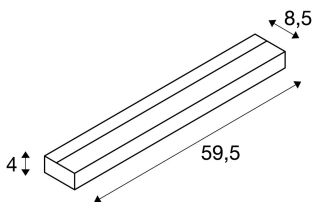

SEDO 14

lampada da parete, T16, squadrata, bianca, vetro satinato, L/La/H 59,5/8,5/4 cm, lampadina a risparmio energetico max. 14W

La versione bianca della lampada da parete SEDO 14 è realizzata in alluminio ed è dotata di una copertura in vetro satinato. Concepita per l'uso di tubi fluorescenti a risparmio energetico T5, la lampada da parete SEDO 14 dispone di un ballast integrato ed è pronta per il collegamento diretto alla rete elettrica da 230V.

DATI TECNICI

Articolo:	151761
Attacco	G5
Lampadine	T16
Numero di attacchi	1
Lampade incluse	0
Tensione nominale primaria	230V ~50Hz mA/V
Larghezza	59.5 cm
Altezza	4.0 cm
Profondità	8.5 cm
Peso netto	1.468 kg
Peso lordo	1.692 kg
Codice IP	IP 20
Classe isolamento	I
Montaggio	A plafone/parete
Wattaggio	18.0 W
Colore	bianco