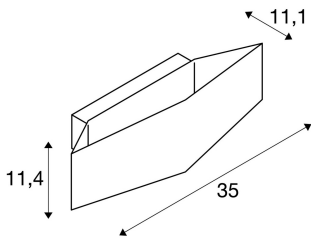

## TECHNISCHE DATEN

Art. Nr.:	151733
Leuchtmittel inklusive	0
Primäre Nennspannung	220-240V ~50/60Hz mA/V
Sekundär Strom / Sekundär Spannung	500 mA/V
Breite	35.0 cm
Höhe	11.4 cm
Tiefe	11.1 cm
Nettogewicht	0.97 kg
Bruttogewicht	1.164 kg
IP Code	IP 20
Schutzklasse	I
Montage	Aufbau
Montagedetails	Wand
Dimmbar	Ja
Technologie der Dimmung	Dim-to-Warm, Phasenanschnitt, Phasenabschnitt
Wattage	22.0 W
Lumen	1000 lm
Farbe	gold
CRI	>90
Binning	6
Lebensdauer	30000 h