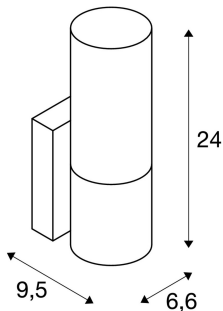

DEVIN

stenska svetilka, ena žarnica, LED E14, okragla, krom, peskano steklo, D/Š/V 6,7/9,4/24 cm, 12 W

Visokonapetostna stenska svetilka DEVIN je izdelana iz kromiranega jekla in opremljena z valjem iz peskanega stekla. Za stensko svetilko DEVIN uporabljajte energijsko varčne žarnice tipa E14. Svetilko lahko takoj priključite neposredno na omrežje z napetostjo 230 V. Poleg tega svetilka spada v zaščitni razred IP44, zato jo lahko montirate v vlažne prostore.

TEHNIČNI PODATKI

Št. art.:	151542
Okov	E14
Število okovov	1
Priložene žarnice	0
Primarna nazivna napetost	230V ~50Hz mA/V
Širina	6.6 cm
Višina	24.0 cm
Globina	9.5 cm
Neto teža	0.715 kg
Bruto teža	0.885 kg
IP koda	IP 20
Zaščitni razred	I
Montaža	Nadgradnja
El. moč	12.0 W
Barva	krom