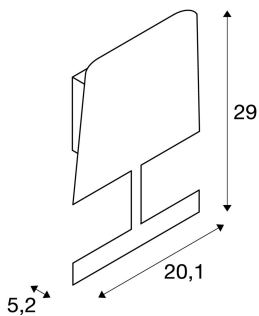

PLATES

Wandleuchte, QT14, Schirm weiß, max. 25W

Die von Susanne Uerlings exklusiv designte Wandleuchte PLATES, ist für die Aufnahme von G9 Leuchtmitteln vorbereitet und somit fertig für den direkten Anschluss an 230V Netzspannung. Im Lieferumfang enthalten sind Netzstecker inkl. Schalter. Die Blende in Form einer Leuchte sorgt für eine homogene, blendfreie, stimmungsvolle und indirekte Beleuchtung.

TECHNISCHE DATEN

Art. Nr.:	151221
Fassung	G9
Leuchtmittel	QT14
Anzahl Fassungen	1
Leuchtmittel inklusive	0
Primäre Nennspannung	220-240V ~50/60Hz mA/V
Breite	20.1 cm
Höhe	29.0 cm
Tiefe	5.2 cm
Nettogewicht	1.099 kg
Bruttogewicht	1.333 kg
IP Code	IP 20
Schutzklasse	II
Schlagfestigkeitsklasse	IK03
Schlagfestigkeit	0,3499999999999998 Joule
Montage	Aufbau
Montagedetails	Wand
Wattage	25.0 W
Farbe	weiß