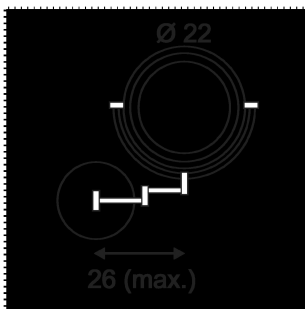

VISSARDO

светодиодный настенный светильник, хром, 3000K,
светодиодный драйвер в комплекте

Косметическое зеркало VISSARDO закреплено на двух подвижных кронштейнах (355°) с помощью трех шарнирных соединений. Благодаря этому его удобно подвигать к себе, когда это необходимо, и отодвигать к стене после использования. Одна из сторон зеркала имеет 3-кратное увеличение. Встроенное светодиодное освещение обеспечивает превосходное безбликовое освещение. Переключатель на креплении позволяет использовать светильник отдельно от комнатного освещения.

Технические характеристики

Тов. №:	149782
Включая источник света	0
Номинальное первичное напряжение	100-240V ~50/60Hz mA/V
Длина	26.0 cm
Диаметр	22.0 cm
Вес нетто	1.49 kg
вес брутто	2.163 kg
IP Code	IP 21
Класс защиты	I
Класс ударопрочности	IK02
Ударопрочность	0,20000000000000001 Joule
Сборка	MOUNTING_SURFACE
Детали сборки	Стена
Мощность	5.8 W
Световой поток	130 lm
Цветовая температура	3000 Kelvin
Цвет	Хром
CRI	>80
Binning	6
LXXBXX Данные	70/50
Срок службы	30000 h
BIG WHITE Seite	210