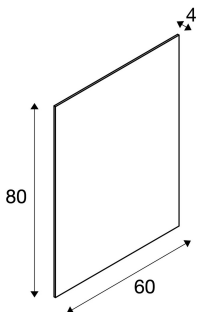

### Технические характеристики

Тов. №:	149752
Включая источник света	0
Номинальное первичное напряжение	100-240V ~50/60Hz mA/V
Вторичный ток / вторичное напряжение	700 mA/V
Ширина	60.0 cm
Высота	80.0 cm
Глубина	4.0 cm
Вес нетто	9.17 kg
вес брутто	11.039 kg
Класс защиты	II
Сборка	MOUNTING_SURFACE
Детали сборки	Стена
Мощность	9.0 W
Световой поток	250 lm
Цветовая температура	3000 Kelvin
CRI	>80
Binning	6
LXXBXX Данные	70/50
Срок службы	30000 h
BIG WHITE Seite	211