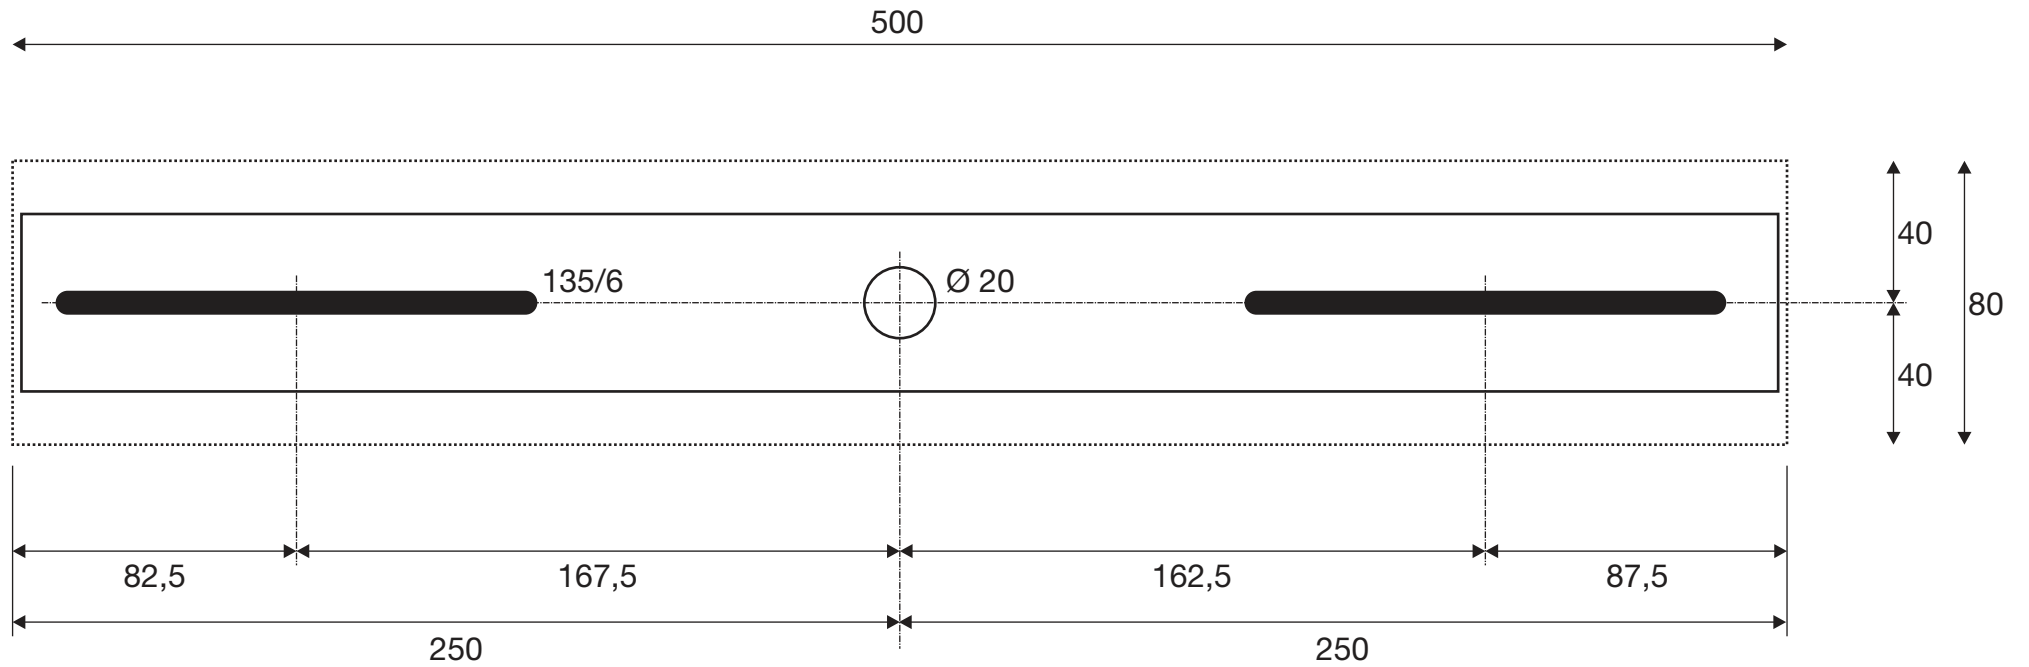

Item-no. 149701 / 149702

(mm)

not in scale

nicht maßstäblich

11.01.2018 SLV GmbH

Technische Änderungen vorbehalten. Technical Details are subject to change. Les détails techniques sont sujet à des changements. Nos reservamos el derecho a modificaciones técnicas. Modifiche tecniche riservate. Behoudens technische wijzigingen. Ret til tekniske ændringer forbeholdes. Zmiany techniczne zastrzeżone. Сохраняется право на внесение технических изменений. Techniska ändringar kan förekomma. Teknik değışiklik yapma hakkı saklıdır. A technikai részletek termékenként változhatnak.