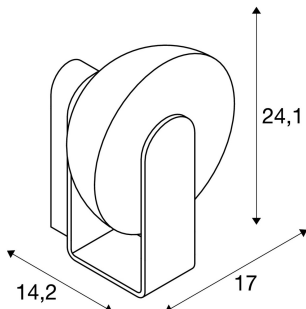

DADOS TECNICOS

Ref. n.º:	149421
Lâmpadas incluídas	0
Número de diferentes saídas de luz	1
Tensão nominal primária	220-240V ~50/60Hz mA/V
Corrente secundária/Tensão secundária	500 mA/V
Comprimento	24.1 cm
Largura	17.0 cm
Altura	14.2 cm
Peso líquido	1.201 kg
Peso bruto	1.8 kg
IP Code	IP 20
Classe de proteção	I
Montagem	Montagem à superfície
Pormenores da montagem	Parede
Potência	12.0 W
Lúmen	880 lm
Temperatura de cor da luz	3000 Kelvin
Cor	branco
CRI	>80
Binning	6
Dados LXXBXX	70/50
Vida útil	50000 h