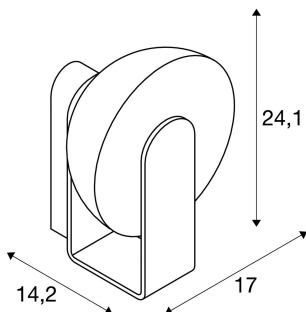

Applique BRENDA

LED, 3000 K, blanc/argenté, 9W

L'applique BRENDA est dotée d'un support extravagant au design moderne. Grâce au spot LED intégré dans la partie inférieure du boîtier, la variante à spots assure un éclairage d'ambiance. Grâce au driver LED dimmable intégré, la lampe peut directement être branchée au réseau 230 V.

INFORMATIONS TECHNIQUES

N° art. :	149421
Lampes incluses	0
Nombre de sorties lumineuses différentes	1
Tension nominale primaire	220-240V ~50/60Hz mA/V
Courant / tension secondaire	500 mA/V
Longueur	24.1 cm
Largeur	17.0 cm
Hauteur	14.2 cm
Poids net	1.201 kg
Poids brut	1.8 kg
Code IP	IP 20
Indice de protection	I
Montage	Apparent
Infos de montage	Mur
Wattage	12.0 W
Lumen	880 lm
Température de couleur	3000 Kelvin
Coloris	blanc
CRI	>80
Binning	6
Caractéristiques LXXBXX	70/50
Durée de vie	50000 h