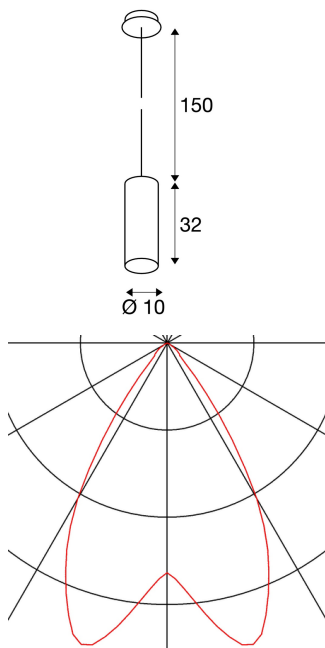

ENOLA suspension

rond , rouge, E27, max 60W

La suspension ENOLA est fabriquée en aluminium et se compose d'un cylindre orienté vers le bas. Grâce aux nombreux coloris de boîtier disponibles, la suspension ENOLA est idéale pour des installations combinées. Les clients peuvent ainsi créer des jeux de couleurs personnalisés. Avec une douille E27 équipée pour des sources ordinaires ou à économie d'énergie, la suspension COMMO peut se brancher directement sur la tension secteur 230V.

INFORMATIONS TECHNIQUES

Réf. :	149386
Douille	E27
Nombre de douilles	1
Lampes incluses	0
Tension nominale primaire	220-240V ~50/60Hz mA/V
Longueur	32.0 cm
Longueur du câble de suspension	150.0 cm
Diamètre	10.0 cm
Poids net	1.193 kg
Poids brut	1.406 kg
Code IP	IP 20
Classe de protection	I
Montage	En saillie
Détails de montage	Plafond
Puissance en watts	60.0 W
Coloris	rouge