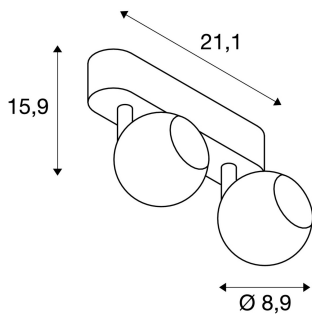

LIGHT EYE 2

luminária de parede e de teto, duas lâmpadas, QPAR51, preto/cromado, máx. 100W

O apreciado design LIGHT EYE sob a forma de uma luminária de parede e de teto compacta. A luminária disponível em várias cores de caixa está disponível com uma ou duas saídas de luz. A cabeça de iluminação está ligada, quer de forma rotativa, quer articulável à roseta através de uma articulação. Concebida para o acolhimento de lâmpadas de halogéneo GU10 ou lâmpadas Retrofit, a luminária LIGHT EYE 2 está preparada para ligação direta a uma tensão de rede de 230V.

DADOS TECNICOS

Ref. n.º:	149070
Casquilho	GU10
Lâmpada	QPAR51
Número de tomadas	2
Lâmpadas incluídas	0
Tensão nominal primária	220-240V ~50/60Hz mA/V
Zona de abertura	100 °
Faixa de rotação horizontal	350 °
Comprimento	21.1 cm
Largura	8.9 cm
Altura	15.9 cm
Peso líquido	0.656 kg
Peso bruto	0.798 kg
IP Code	IP 20
Classe de proteção	I
Montagem	Montagem à superfície
Pormenores da montagem	Teto, Parede
Potência	50.0 W
Cor	preto
Página BIG WHITE	291