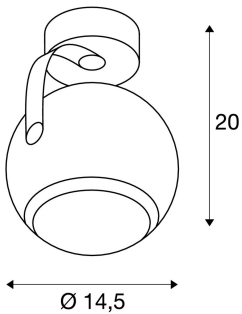

## LIGHT EYE®

applique et plafonnier, chrome, GU10, max 75W

Le design apprécié LIGHT EYE, le tout dans une applique et un plafonnier compacts chromés. La tête orientable et inclinable est connectée au plafond ou au mur avec la patère via un étrier assorti au boîtier. Développé pour recevoir des sources ES111, LIGHT EYE est prêt pour le raccordement direct à la tension secteur 230V.

## INFORMATIONS TECHNIQUES

Réf. :	149042
Douille	GU10
Source	QPAR111
Nombre de douilles	1
Lampes incluses	0
Tension nominale primaire	230V ~50Hz mA/V
Plage d'inclinaison	180 °
Plage de rotation horizontale	350 °
Largeur	15.5 cm
Hauteur	20.0 cm
Poids net	0.88 kg
Poids brut	1.205 kg
Code IP	IP 20
Classe de protection	I
Montage	En saillie
Détails de montage	Plafond, Applique
Puissance en watts	75.0 W
Coloris	chrome