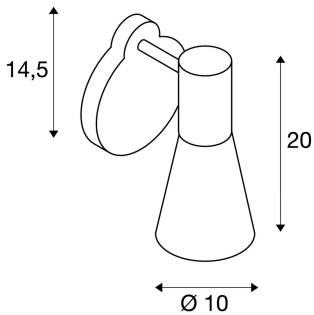

PHELIA

настенный светильник, QPAR51, черный, макс. 35 Вт, выключатель в комплекте

Настенный светильник PHELIA доступен в нескольких цветах, отличается элегантным конусным абажуром и пуристическим внешним видом. Благодаря установленному патрону GU10 этот изготовленный из алюминия и стали светильник может использоваться как с галогеновыми, так и со светодиодными источниками света. Благодаря имеющемуся у настенного светильника выключателю его можно напрямую подключать к сети напряжением 230 В.

Технические характеристики

Тов. №:	148540
Патрон	GU10
Источник света	QPAR51
Количество патронов	1
Включая источник света	0
Количество различных источников света	1
Номинальное первичное напряжение	230V ~50/60Hz mA/V
Диапазон изменения угла наклона от	90 °
Вертикальный диапазон изменения угла наклона от	350 °
Длина	20.0 cm
Ширина	11.8 cm
Высота	15.0 cm
Вес нетто	0.499 kg
вес брутто	0.631 kg
IP Code	IP 20
Класс защиты	I
Сборка	MOUNTING_SURFACE
Детали сборки	Стена
Мощность	35.0 W
Цвет	черный
Максимальная температура окружающей среды	35 °C