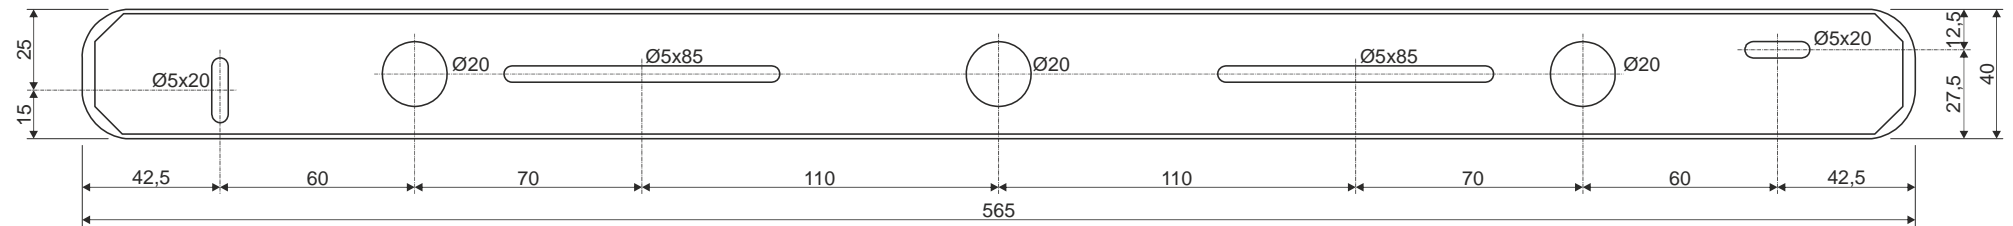

Art.-Nr. 148520/21/24

Maße / Dimensions mm
 Nicht maßstabgetreu
 Not in scale

30.04.2015 © by SLV GmbH

Technische Änderungen vorbehalten. Technical Details are subject to change. Les détails techniques sont sujet à des changements. Nos reservamos el derecho a modificaciones técnicas. Modifiche tecniche riservate. Behoudens technische wijzigingen. Ret til tekniske ændringer forbeholdes. Zmiany techniczne zastrzeżone. Сохраняется право на внесение технических изменений. Tekniska ändringar kan förekomma. Teknik değışiklik yapma hakkı saklıdır. A technikai részletek termékenként változhatnak.