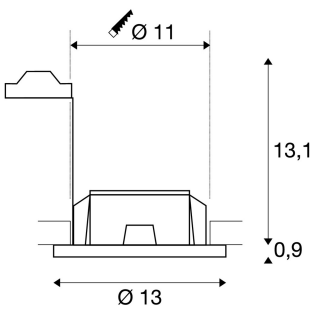

PLASTRA

встраиваемый светильник, QPAR51, круглый, белый
гипс. макс. 35 Вт

Гипсовый светильник PLASTRA представляет собой уникальный встраиваемый светильник с аккуратным дизайном в пуристическом стиле. Этот светильник можно использовать с галогенными (GU10) или ретро-фитными светодиодными источниками света и напрямую подключать к сети напряжением 230 В. Включенная в комплект шлифовальная бумага предназначена для очистки поверхности. После грунтования на светильник можно нанести краску для стен.

Технические характеристики

Тов. №:	148070
Патрон	GU10
Источник света	QPAR51
Количество патронов	1
Включая источник света	0
Номинальное первичное напряжение	220-240V ~50/60Hz mA/V
Высота	14.0 cm
Диаметр	13.0 cm
Установочный диаметр	11.0 cm
Установочная глубина	13.5 cm
Вес нетто	0.527 kg
вес брутто	0.644 kg
IP Code	IP 20
Класс защиты	II
Сборка	MOUNTING_RECESSED
Детали сборки	Потолок
Мощность	35.0 W
Цвет	белый
BIG WHITE Seite	453