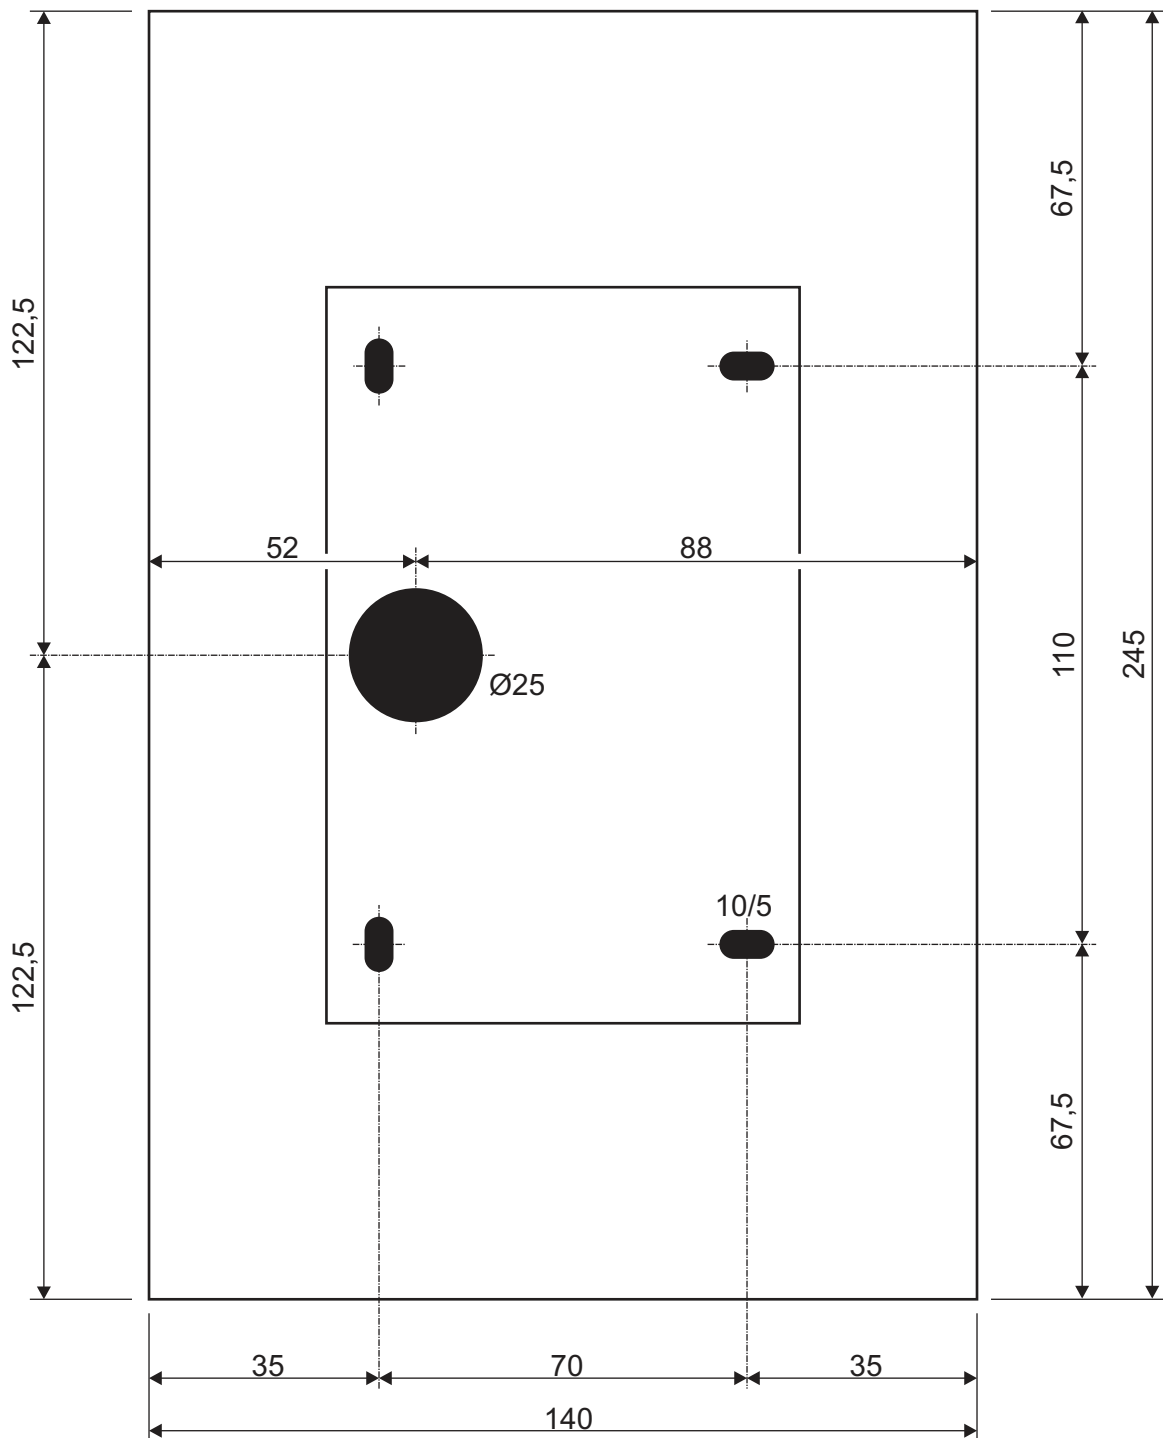

Item-no. 148064
 (mm)
 not in scale
 nicht maßstäblich

16.02.2018 SLV GmbH

Technische Änderungen vorbehalten. Technical Details are subject to change. Les détails techniques sont sujet à des changements. Nos reservamos el derecho a modificaciones técnicas. Modifiche tecniche riservate. Behoudens technische wijzigingen. Ret til tekniske ændringer forbeholdes. Zmiany techniczne zastrzeżone. Сохраняется право на внесение технических изменений. Tekniska ändringar kan förekomma. Teknik değışiklik yapma hakkı saklıdır. A technikai részletek termékenként változhatnak.