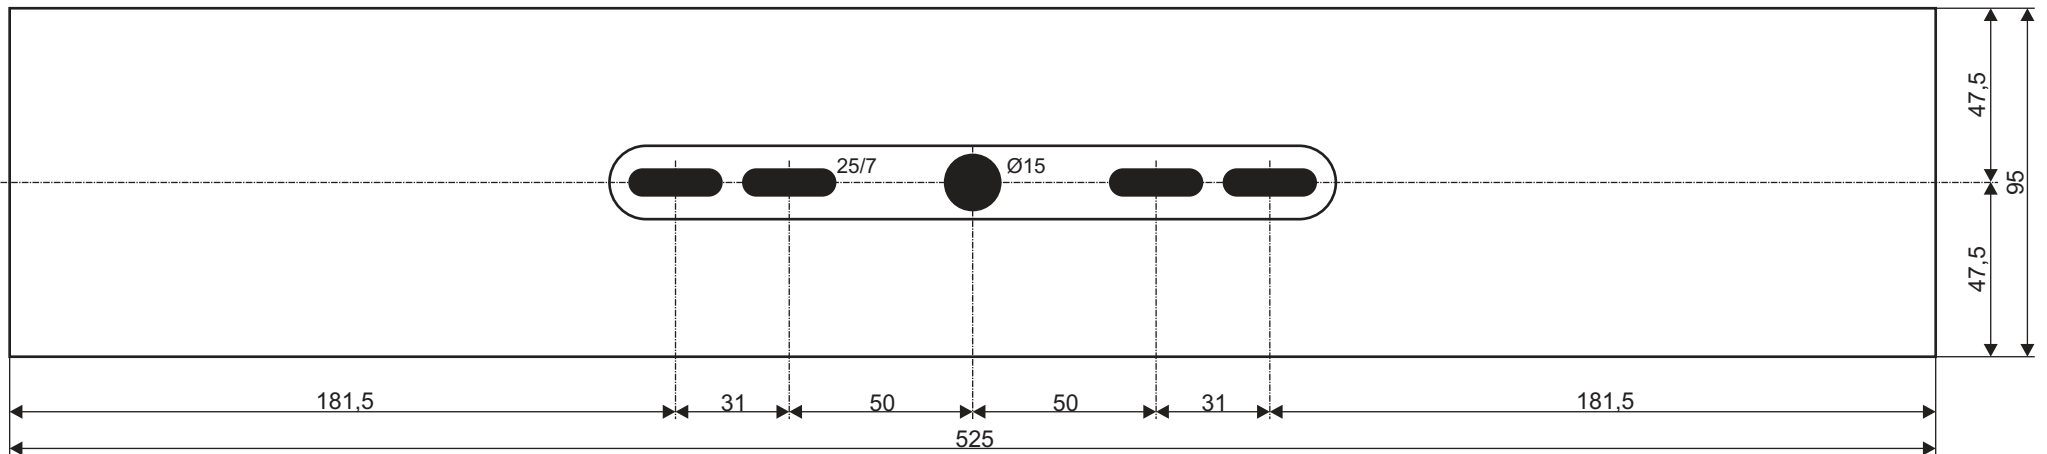

Item-no. 148062
 (mm)
 not in scale
 nicht maßstäblich

16.02.2018 SLV GmbH

Technische Änderungen vorbehalten. Technical Details are subject to change. Les détails techniques sont sujet à des changements. Nos reservamos el derecho a modificaciones técnicas. Modifiche tecniche riservate. Behoudens technische wijzigingen. Ret til tekniske ændringer forbeholdes. Zmiany techniczne zastrzeżone. Сохраняется право на внесение технических изменений. Techniska ändringar kan förekomma. Teknik değışiklik yapma hakkı saklıdır. A technikai részletek termékenként változhatnak.