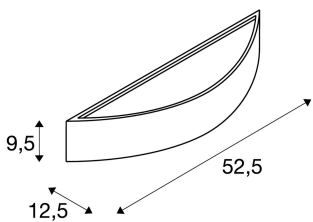

PLASTRA

настенный светильник, светодиодный, 3000 К, изогнутый, up/down, белый гипс, с регулировкой яркости

Гипсовый подвесной светильник PLASTRA LED представляет собой уникальный настенный осветительный прибор в пуристическом стиле. Светильник оснащен мощным высоковольтным светодиодом с теплым белым цветом свечения и предназначен для прямого подключения к сети напряжением 230 В. Включенная в комплект шлифовальная бумага предназначена для очистки поверхности. Светильник можно оформить в индивидуальном стиле при помощи краски, обоев или наклеек.

Технические характеристики

Тов. №:	148062
Включая источник света	0
Количество различных источников света	1
Номинальное первичное напряжение	230V ~50Hz mA/V
Ширина	52.5 cm
Высота	9.5 cm
Глубина	12.5 cm
Вес нетто	3.565 kg
вес брутто	4.342 kg
IP Code	IP 20
Класс защиты	I
Сборка	MOUNTING_SURFACE
Детали сборки	Стена
Мощность	19.0 W
Световой поток	1040 lm
Цветовая температура	3000 Kelvin
Цвет	белый
CRI	>80
Binning	6
LXXBXX Данные	70/50
Срок службы	35000 h
BIG WHITE Seite	170