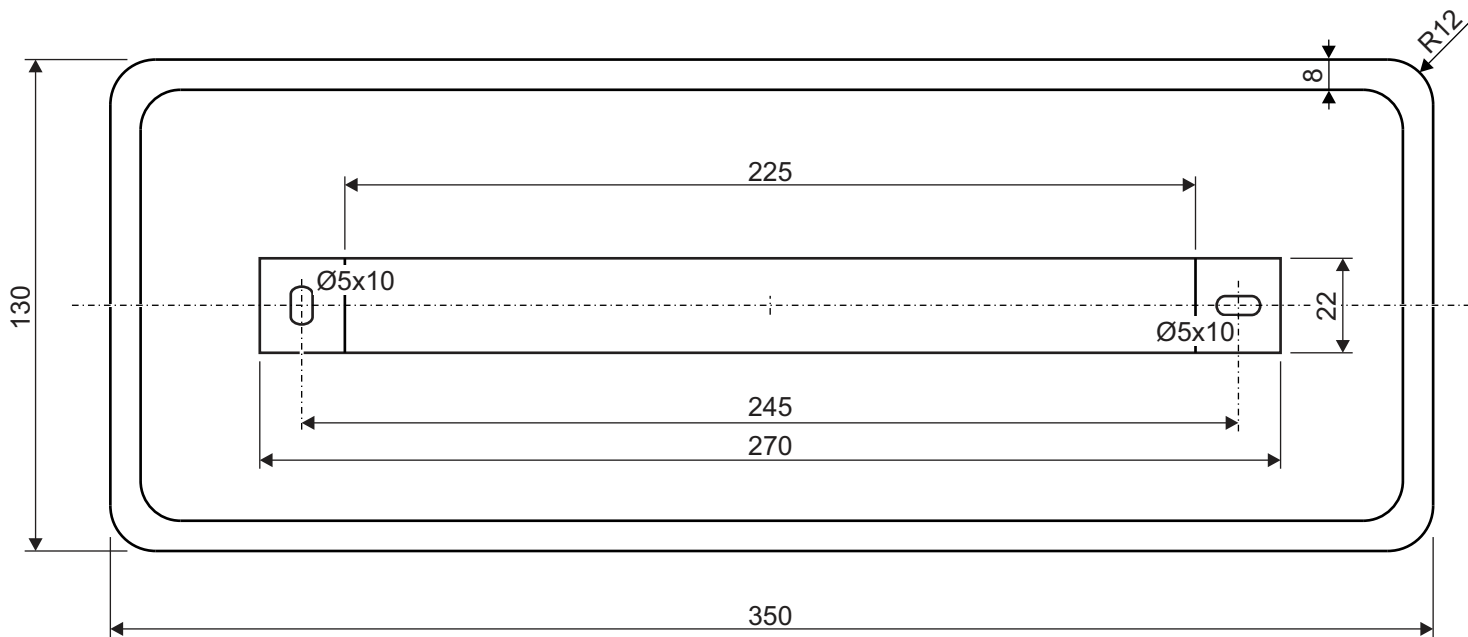

Item-no. 148053  
 (mm)  
 not in scale  
 nicht maßstäblich

13.02.2018 SLV GmbH

Technische Änderungen vorbehalten. Technical Details are subject to change. Les détails techniques sont sujet à des changements. Nos reservamos el derecho a modificaciones técnicas. Modifiche tecniche riservate. Behoudens technische wijzigingen. Ret til tekniske ændringer forbeholdes. Zmiany techniczne zastrzeżone. Сохраняется право на внесение технических изменений. Techniska ändringar kan förekomma. Teknik değışiklik yapma hakkı saklıdır. A technikai részletek termékenként változhatnak.