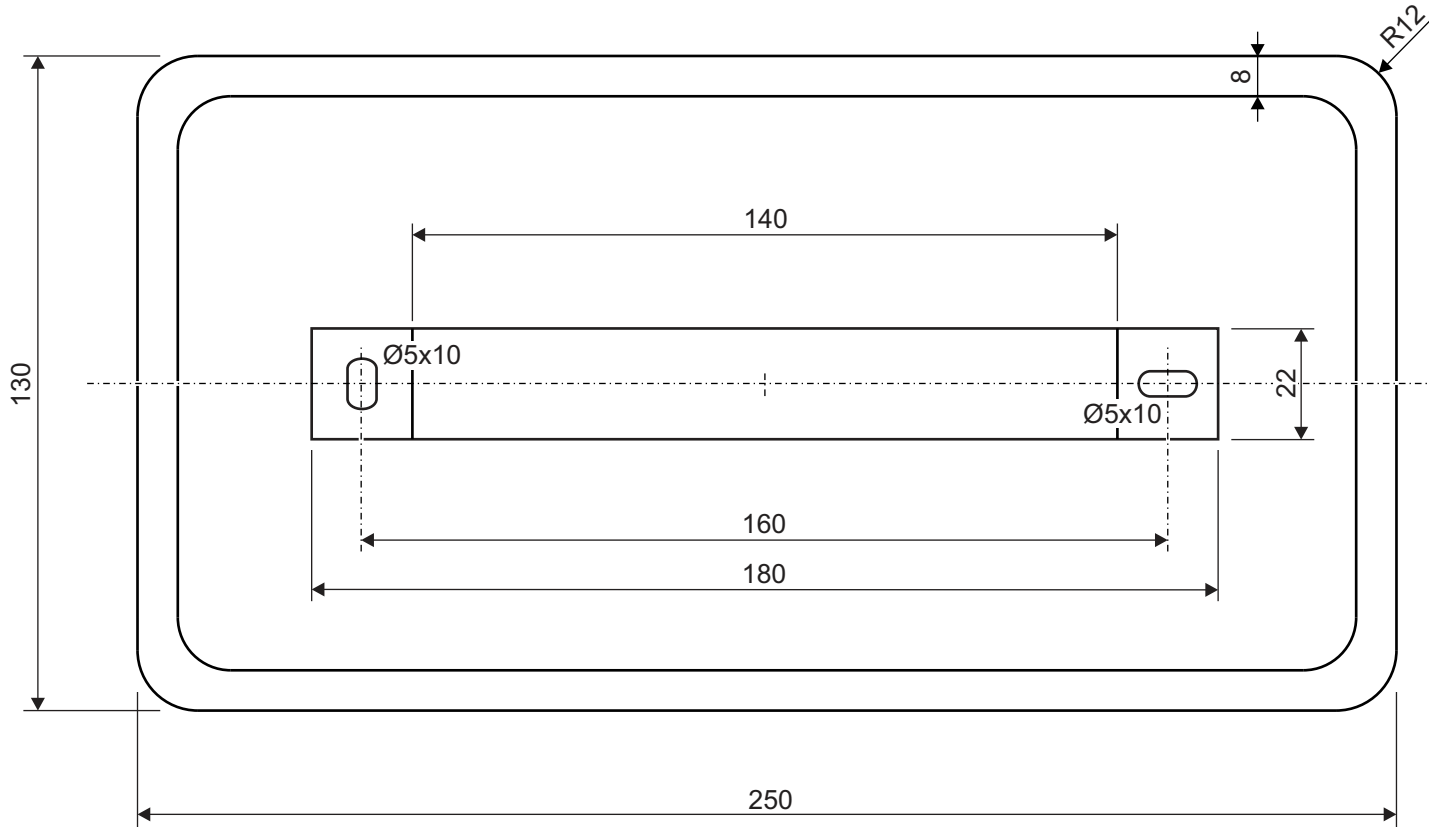

Item-no. 148052
 (mm)
 not in scale
 nicht maßstäblich

13.02.2018 SLV GmbH

Technische Änderungen vorbehalten. Technical Details are subject to change. Les détails techniques sont sujet à des changements. Nos reservamos el derecho a modificaciones técnicas. Modifiche tecniche riservate. Behoudens technische wijzigingen. Ret til tekniske ændringer forbeholdes. Zmiany techniczne zastrzeżone. Сохраняется право на внесение технических изменений. Techniska ändringar kan förekomma. Teknik deęişiklik yapma hakkı saklıdır. A technikai részletek termékenként változhatnak.