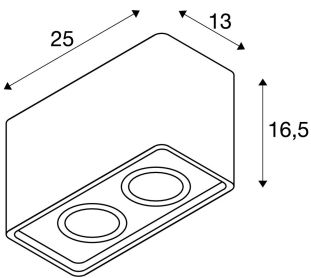

## PLASTRA BOX

потолочный светильник, двухрожковый, QPAR51, прямоугольный, белый гипс, макс. 70 Вт

Гипсовый светильник PLASTRA BOX представляет собой уникальный потолочный светильник с аккуратным дизайном в пуристическом стиле. Этот светильник можно использовать с галогенными (GU10) или ретрофитными светодиодными источниками света и напрямую подключать к сети напряжением 230 В. Свет может быть настроен индивидуально благодаря поворотным и вращающимся световым отверстиям. Светильник PLASTRA BOX, как и другие гипсовые светильники, можно грунтовать и окрасить.

### Технические характеристики

Тов. №:	148052
Патрон	GU10
Источник света	QPAR51
Количество патронов	2
Включая источник света	0
Номинальное первичное напряжение	220-240V ~50/60Hz mA/V
Диапазон изменения угла наклона от	25 °
Вертикальный диапазон изменения угла наклона от	120 °
Длина	25.0 cm
Ширина	13.0 cm
Высота	16.5 cm
Вес нетто	3.641 kg
вес брутто	3.919 kg
IP Code	IP 20
Класс защиты	I
Сборка	MOUNTING_SURFACE
Детали сборки	Потолок
Мощность	35.0 W
Цвет	белый
BIG WHITE Seite	273