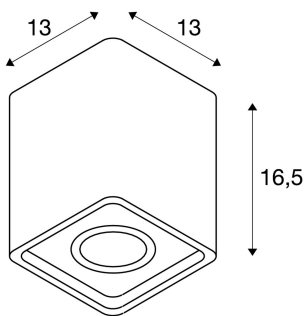

PLASTRA 15

plafonnier intérieur, simple, blanc, GU10/QPAR51, 35W max, plâtre

Avec la gamme de luminaires plâtre PLASTRA BOX, vous disposez d'un plafonnier individuel de forme épurée claire. Préparé pour recevoir jusqu'à trois lampes halogènes GU10 ou Retrofit LED, il est prêt pour le raccordement direct à la tension secteur 230V. Le luminaire est individuellement orientable grâce aux sorties de lumière orientables et inclinables. Comme tous les luminaires plâtre, PLASTRA BOX peut également être recouvert de peinture murale à la suite d'un apprêt.

INFORMATIONS TECHNIQUES

Réf. :	148051
Douille	GU10
Source	QPAR51
Nombre de douilles	1
Lampes incluses	0
Tension nominale primaire	220-240V ~50/60Hz mA/V
Plage d'inclinaison	25 °
Plage de rotation horizontale	120 °
Longueur	13.0 cm
Largeur	13.0 cm
Hauteur	16.5 cm
Poids net	2.146 kg
Poids brut	2.353 kg
Code IP	IP 20
Classe de protection	I
Montage	En saillie
Détails de montage	Plafond
Puissance en watts	35.0 W
Coloris	blanc
Page du BIG WHITE	272