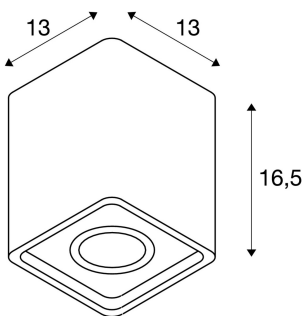

PLASTRA BOX

stropna svetilka, ena žarnica, QPAR51, oglata, bel mavc, maks. 35 W

Svetilke iz mavca linije PLASTRA BOX so povsem samostojne stropne svetilke puristične, čiste oblike. Za svetilko uporabljajte tri GU10 halogenske ali Retrofit LED žarnice, odvisno od izvedbe. Svetilko lahko takoj priključite neposredno na omrežje z napetostjo 230 V. Posamezne reže svetilke lahko nagibate in vrtite po želji. Svetilko PLASTRA BOX lahko, tako kot vse ostale svetilke iz mavca, po nanesenju temeljne barve individualno prebarvate s stensko barvo.

TEHNIČNI PODATKI

Št. art.:	148051
Okov	GU10
Žarnica	QPAR51
Število okovov	1
Priložene žarnice	0
Primarna nazivna napetost	220-240V ~50/60Hz mA/V
Obseg nihanja	25 °
Vodoravno območje vrtenja	120 °
Dolžina	13.0 cm
Širina	13.0 cm
Višina	16.5 cm
Neto teža	2.146 kg
Bruto teža	2.353 kg
IP koda	IP 20
Zaščitni razred	I
Montaža	Nadgradnja
Podrobnosti montaže	Strop
El. moč	35.0 W
Barva	bela
BIG WHITE Stran	272