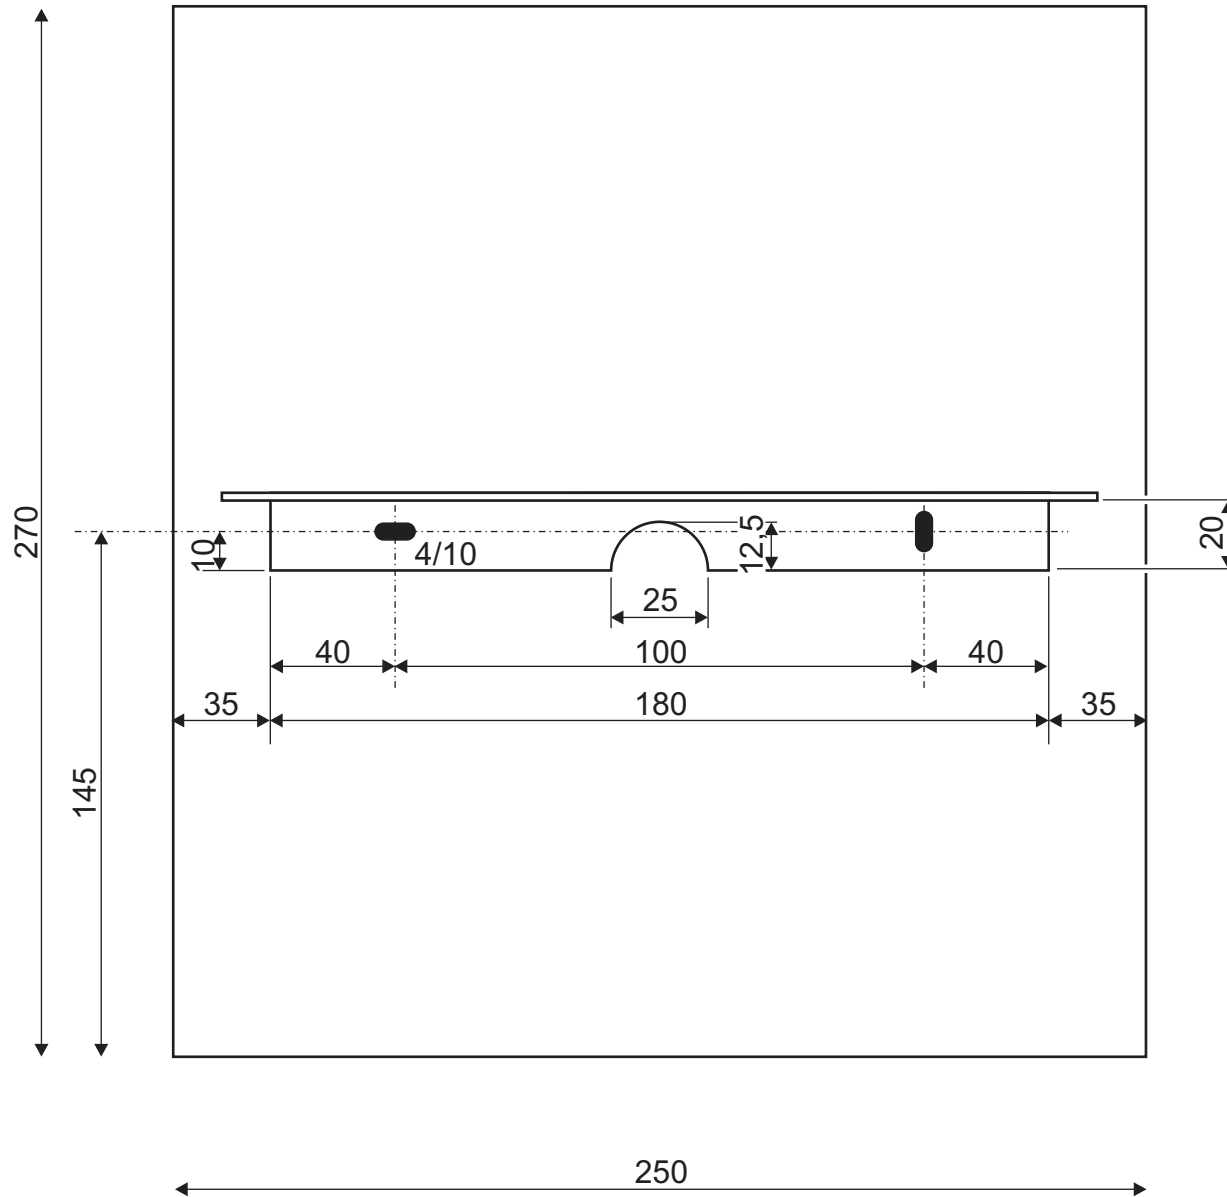

Item-no. 148017
 (mm)
 not in scale
 nicht maßstäblich

12.03.2018 SLV GmbH

Technische Änderungen vorbehalten. Technical Details are subject to change. Les détails techniques sont sujet à des changements. Nos reservamos el derecho a modificaciones técnicas. Modifiche tecniche riservate. Behoudens technische wijzigingen. Ret til tekniske ændringer forbeholdes. Zmiany techniczne zastrzeżone. Сохраняется право на внесение технических изменений. Tekniska ändringar kan förekomma. Teknik değişiklik yapma hakkı saklıdır. A technikai részletek termékenként változhatnak.