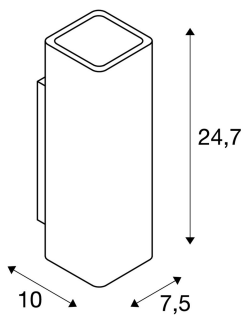

PLASTRA

настенный светильник, QPAR51, прямоугольный, белый гипс, up/down, макс. 35 Вт

Гипсовый светильник PLASTRA представляет собой уникальный настенный осветительный прибор UP/DOWN в пуристическом стиле. Этот светильник можно использовать с галогенными (GU10) или ретро-фитными светодиодными источниками света и напрямую подключать к сети напряжением 230 В. Включенная в комплект шлифовальная бумага предназначена для очистки поверхности. После грунтования на светильник можно нанести краску для стен.

Технические характеристики

Тов. №:	148015
Патрон	GU10
Источник света	QPAR51
Количество патронов	2
Включая источник света	0
Номинальное первичное напряжение	220-240V ~50/60Hz mA/V
Ширина	7.5 cm
Высота	24.7 cm
Глубина	10.0 cm
Вес нетто	1.621 kg
вес брутто	1.944 kg
IP Code	IP 20
Класс защиты	I
Сборка	MOUNTING_SURFACE
Детали сборки	Стена
Мощность	35.0 W
Цвет	белый
BIG WHITE Seite	159