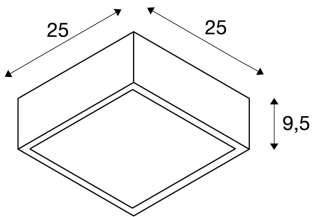

## PLASTRA 104

потолочный светильник, TC-DSE, прямоугольный, белый гипс, макс. 50 Вт

Гипсовый светильник PLASTRA 104 представляет собой уникальный потолочный светильник с аккуратным дизайном в пуристическом стиле. Светильник может использоваться как с обычными лампами, так и с энергосберегающими с цоколем E27, и может быть напрямую подключен к сети 230 В. Включенная в комплект шлифовальная бумага предназначена для очистки поверхности. После грунтования на светильник можно нанести краску для стен.

### Технические характеристики

Тов. №:	148002
Патрон	E27
Количество патронов	2
Включая источник света	0
Номинальное первичное напряжение	220-240V ~50/60Hz mA/V
Длина	25.0 cm
Ширина	25.0 cm
Высота	9.5 cm
Вес нетто	2.975 kg
вес брутто	3.932 kg
IP Code	IP 20
Класс защиты	I
Сборка	MOUNTING_SURFACE
Детали сборки	Потолок
Мощность	25.0 W
Цвет	белый
BIG WHITE Seite	240