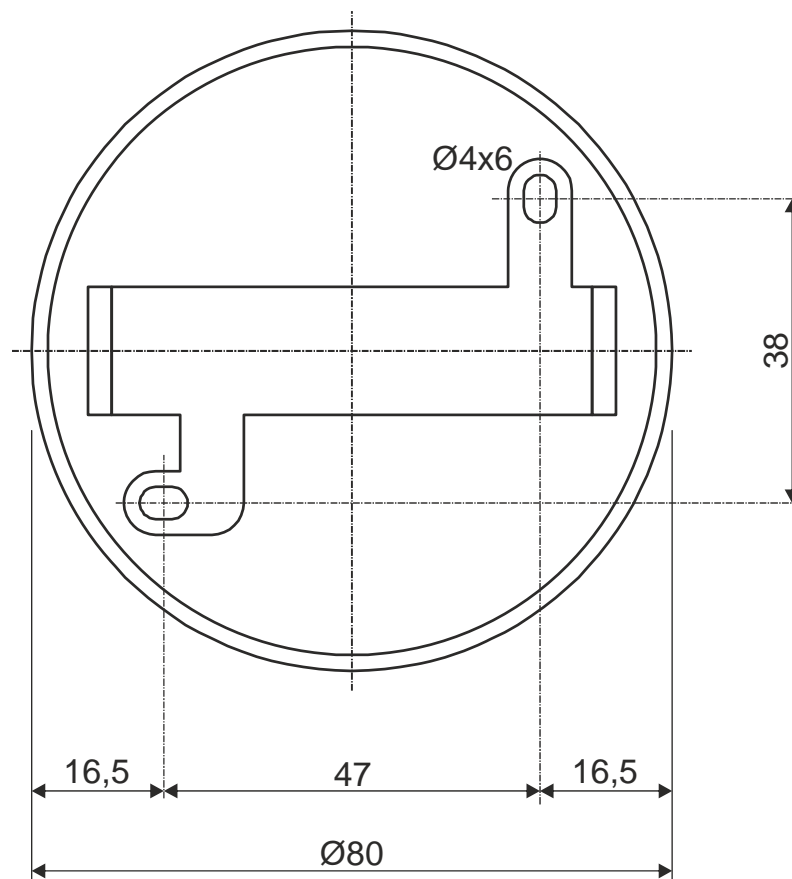

Art.-Nr. 147811

Name: LEFA 1

Maße / Dimensions mm  
Nicht maßstabgetreu  
Not in scale

17.06.2014 © by SLV Elektronik GmbH

Technische Änderungen vorbehalten. Technical Details are subject to change. Les détails techniques sont sujet à des changements. Nos reservamos el derecho a modificaciones técnicas. Modifiche tecniche riservate. Behoudens technische wijzigingen. Ret til tekniske ændringer forbeholdes. Zmiany techniczne zastrzeżone. Сохраняется право на внесение технических изменений. Tekniska ändringar kan förekomma. Teknik değişiklik yapma hakkı saklıdır. A technikai részletek termékenként változhatnak.