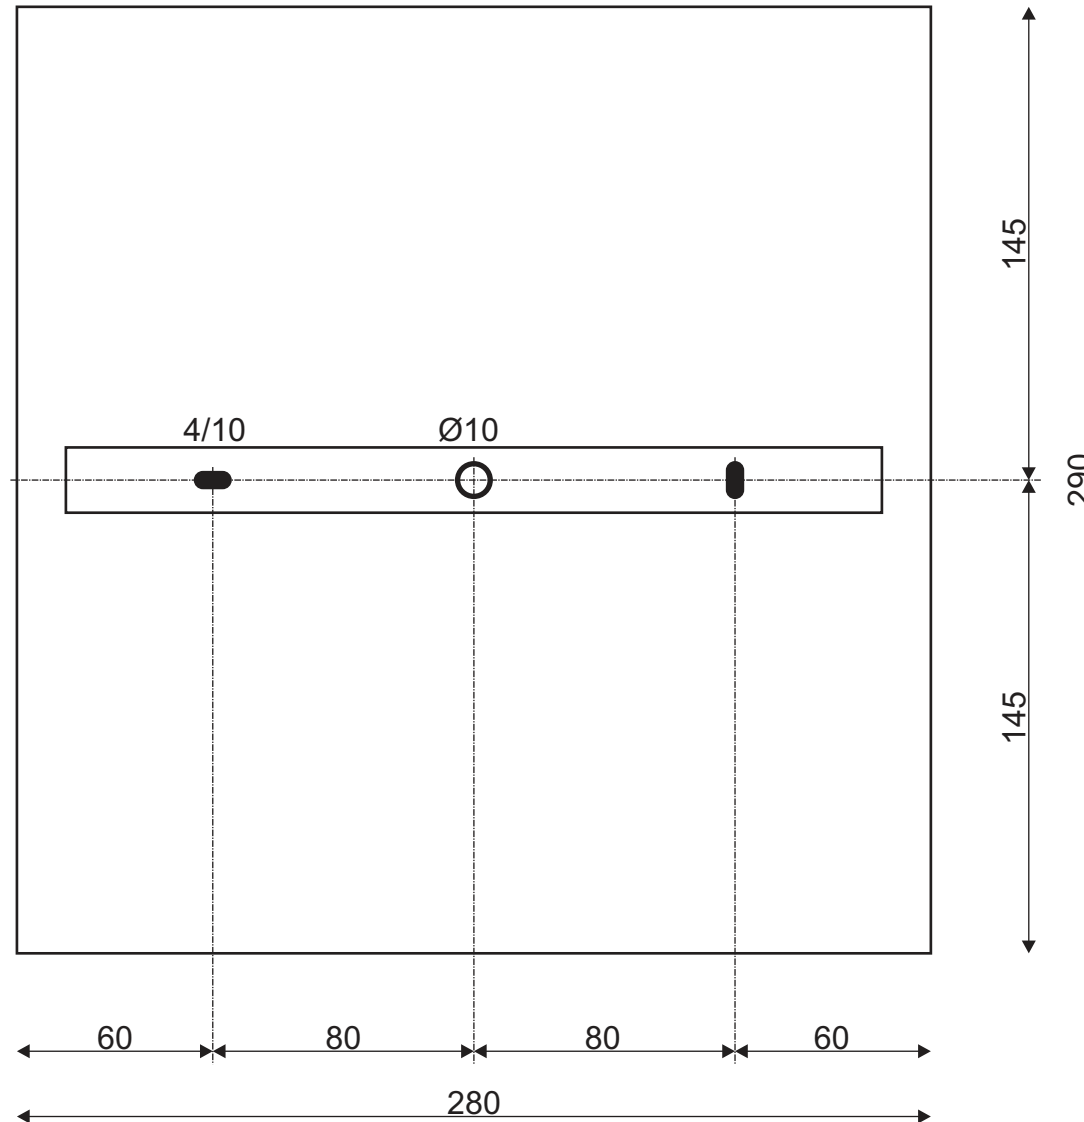

Item-no. 147640 / 147641
 (mm)
 not in scale
 nicht maßstäblich

07.03.2018 SLV GmbH

Technische Änderungen vorbehalten. Technical Details are subject to change. Les détails techniques sont sujet à des changements. Nos reservamos el derecho a modificaciones técnicas. Modifiche tecniche riservate. Behoudens technische wijzigingen. Ret til tekniske ændringer forbeholdes. Zmiany techniczne zastrzeżone. Сохраняется право на внесение технических изменений. Techniska ändringar kan förekomma. Teknik değışiklik yapma hakkı saklıdır. A technikai részletek termékenként változhatnak.