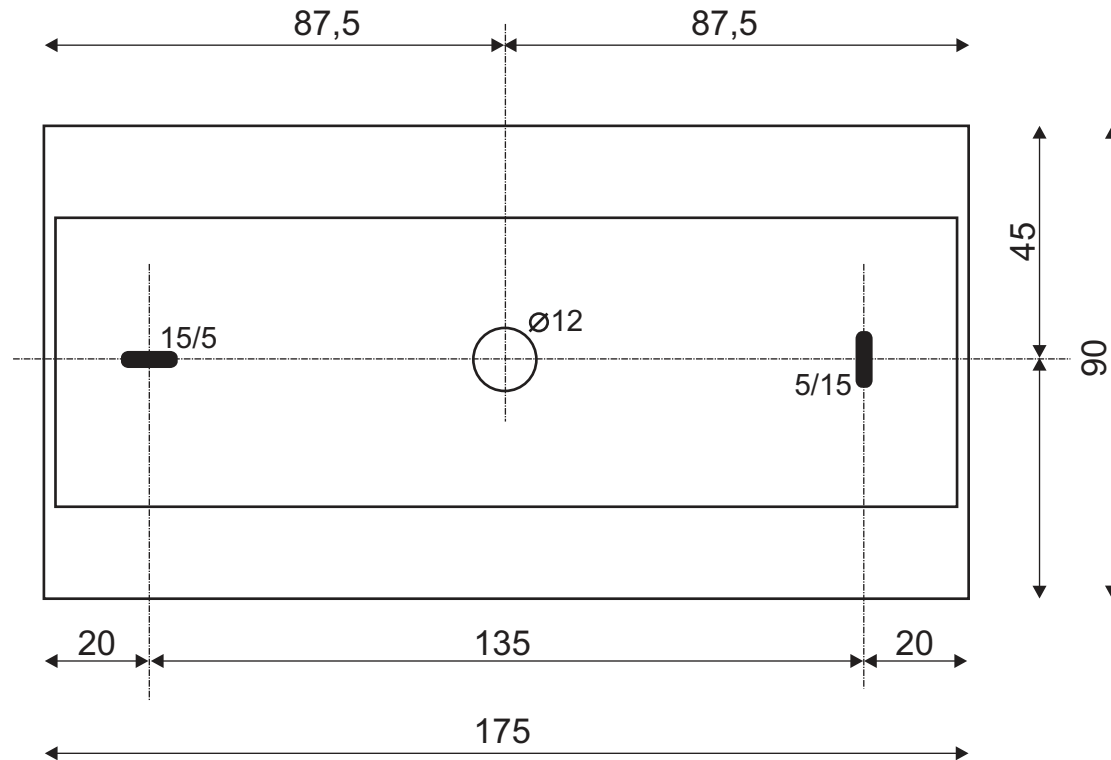

Item-no. 147584 / 147594

(mm)

not in scale

nicht maßstäblich

12.03.2018 SLV GmbH

Technische Änderungen vorbehalten. Technical Details are subject to change. Les détails techniques sont sujet à des changements.