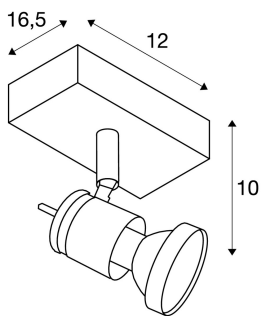

## ASTO 1

Wand- und Deckenleuchte, einflammig, QPAR51, aluminium gebürstet, max. 75 W

Die ASTO 1 Wand- und Deckenleuchte ist aus Aluminium gefertigt und verfügbar in gebürsteter Oberflächenlackierung. Die gewünschten GU10 Halogen-, LED oder Energiesparleuchtmittel werden direkt in die dafür vorgesehene GU10 Hochvoltfassung eingedreht und können optional mit einem im Lieferumfang der Leuchte enthaltenen Zierring versehen werden. ASTO Wand- und Deckenleuchte ist fertig für den direkten Anschluss an 230V Netzspannung.

## TECHNISCHE DATEN

Art. Nr.:	147441
Fassung	GU10
Leuchtmittel	QPAR51
Anzahl Fassungen	1
Primäre Nennspannung	220-240V ~50/60Hz mA/V
Schwenkbereich	90 °
Horizontaler Drehbereich	330 °
Länge	12.0 cm
Breite	6.5 cm
Höhe	10.5 cm
Nettogewicht	0.251 kg
Bruttogewicht	0.311 kg
IP Code	IP 20
Schutzklasse	I
Montage	Aufbau
Montagedetails	Decke, Wand
Wattage	75.0 W
Farbe	aluminium
BIG WHITE Seite	301