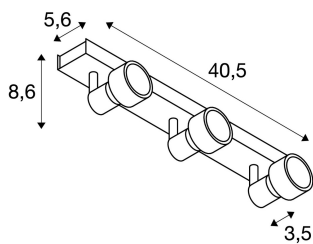

PURI 3

Wand- und Deckenleuchte, dreiflammig, QPAR51, weinrot, max. 150 W, mit Dekoring

Wand- und Deckenleuchte der PURI Serie bei der die je nach Version ein bis drei Leuchtenköpfe dreh- sowie schwenkbar an der Leuchten Rosette montiert sind. Die aus Aluminium gefertigte Leuchte ist durch den verbauten GU10 Sockel für Halogen- sowie LED-Leuchtmittel geeignet. Für Leuchtmittel mit 5cm Durchmesser befindet sich ein Dekoring zum aufsetzen auf das Leuchtmittel im Lieferumfang. Der elektrische Anschluss der in mehreren Farbversionen verfügbaren Leuchte erfolgt direkt an 230V Netzspannung.

TECHNISCHE DATEN

Art. Nr.:	147386
Fassung	GU10
Leuchtmittel	QPAR51
Anzahl Fassungen	3
Leuchtmittel inklusive	0
Primäre Nennspannung	230V ~50Hz mA/V
Schwenkbereich	85 °
Horizontaler Drehbereich	350 °
Länge	40.5 cm
Breite	5.6 cm
Höhe	8.6 cm
Nettogewicht	0.967 kg
Bruttogewicht	1.11 kg
IP Code	IP 20
Schutzklasse	I
Montage	Aufbau
Montagedetails	Decke, Wand
Wattage	50.0 W
Farbe	rot